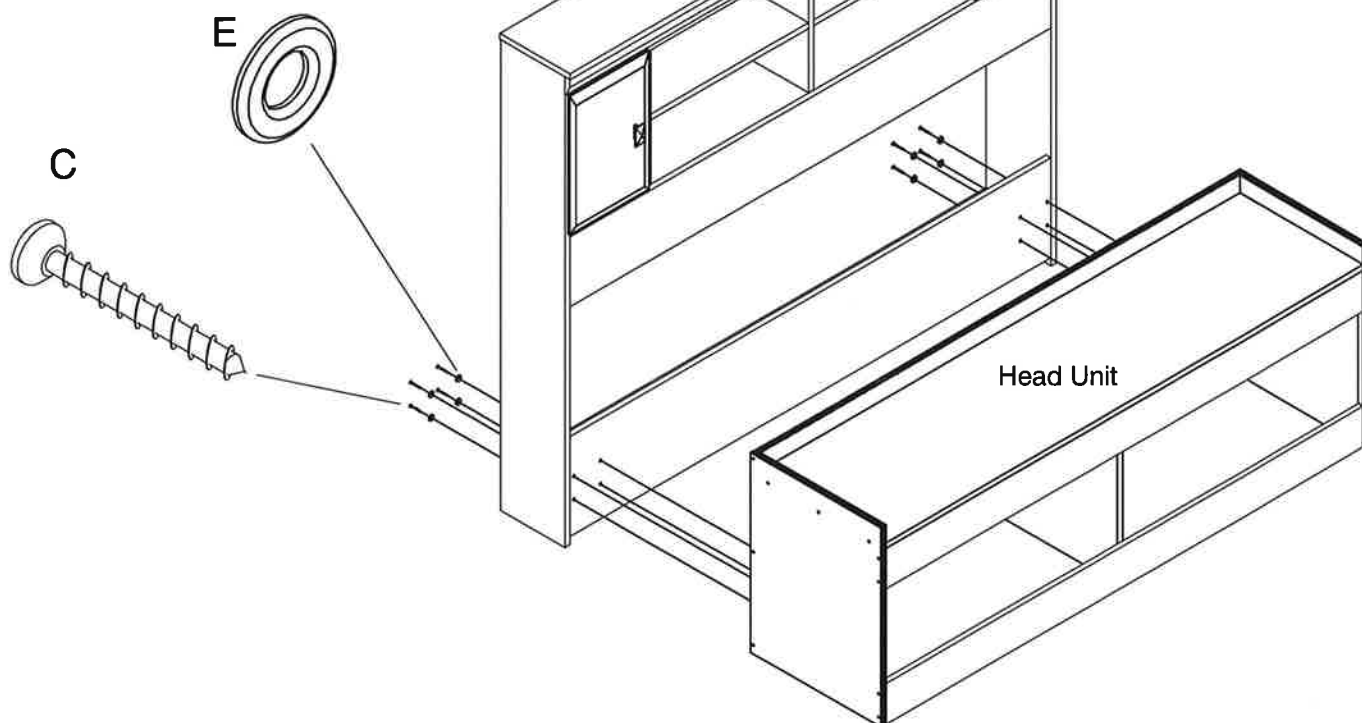

Tools required Outils nécessaires

Hardware Quincaillerie

A x24	B x20	C x13	D x4	E x10

Components Composantes

<p>AA x1</p> <p>Top Shelf étagère du haut</p>	<p>BB x1</p> <p>Right Gable pignon droit</p>	<p>CC x1</p> <p>Left Gable pignon gauche</p>	<p>DD x1</p> <p>Center Gable pignon central</p>
<p>EE x2</p> <p>Rails raile</p>	<p>FF x1</p> <p>Back Panel panneau arrière</p>	<p>GG x3</p> <p>Support Panels panneaux d'appui</p>	<p>HH x3</p> <p>Center Support Rail raile d'appui centrale</p>

1

Head Unit Assembly  
Assemblée chef d'unité

2

**3** (Optional Head Board Assembly)  
(En option Assemblée Conseil Chef)

**3** (Optional Head Board Assembly)  
(En option Assemblée Conseil Chef)

**3** (Optional Head Board Assembly)  
(En option Assemblée Conseil Chef)